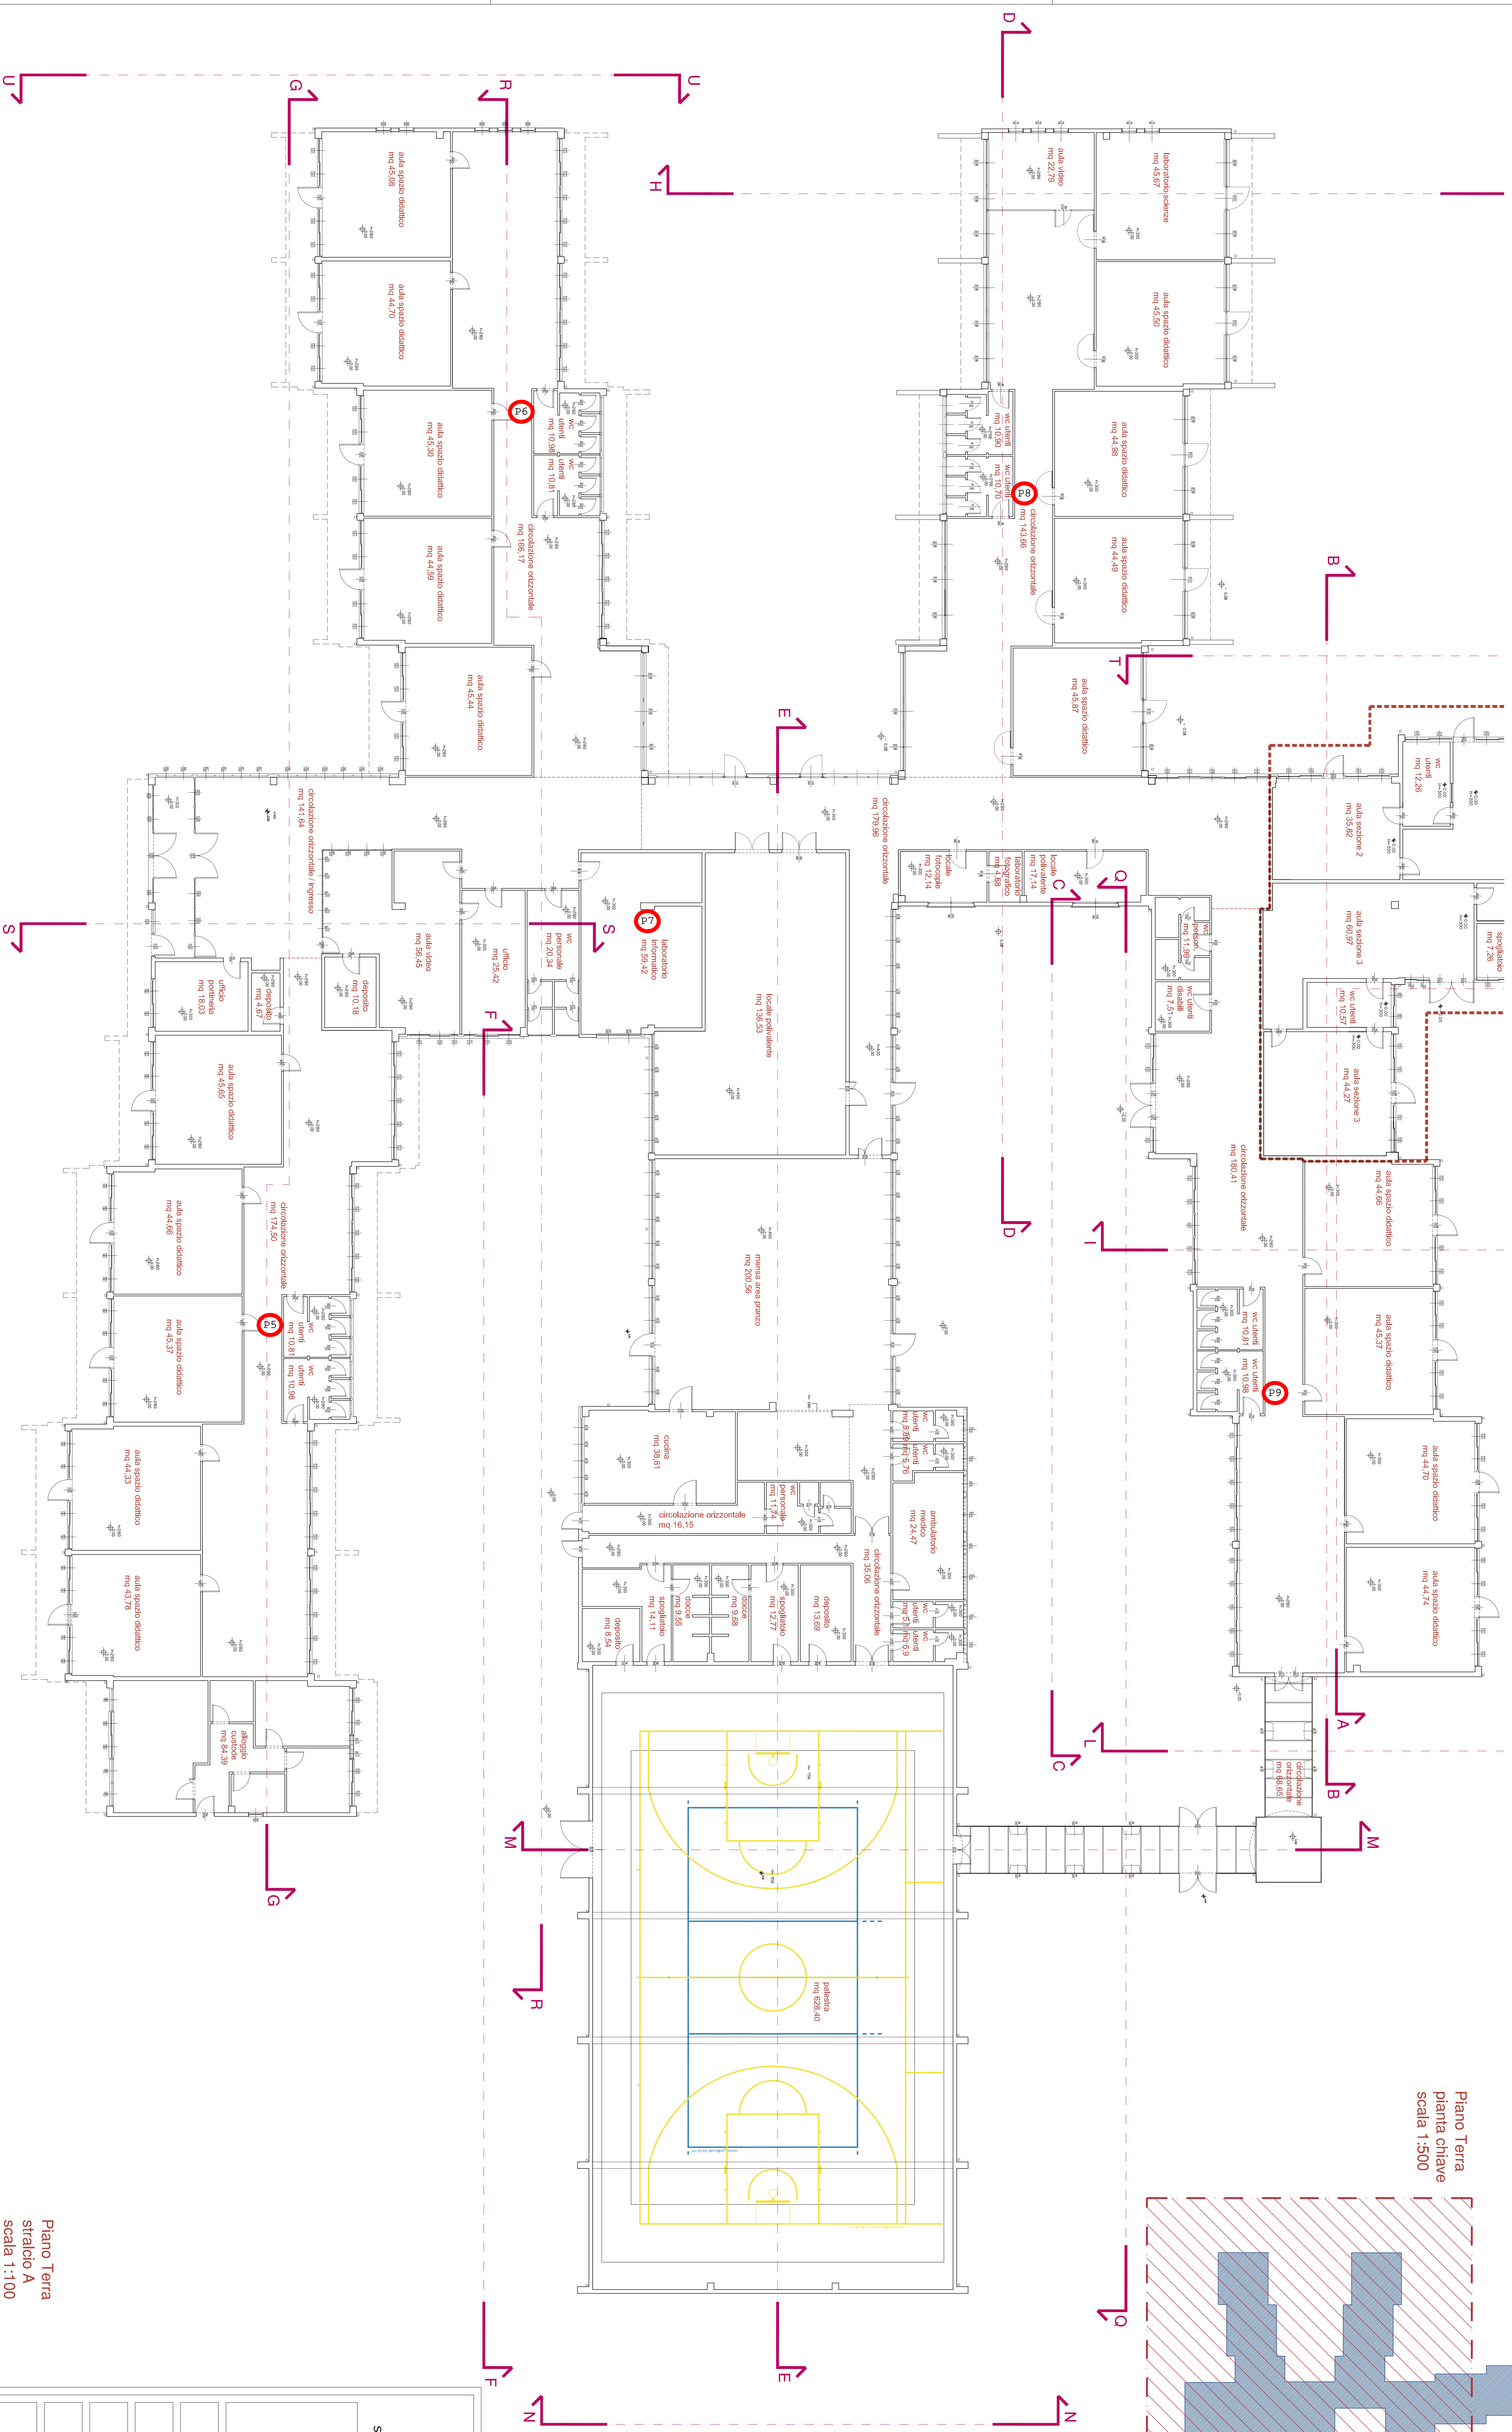

Piano Terra
 pianta chiave
 scala 1:500

COMUNE DI PARMA
 SCUOLA PRIMARIA "GIANNI RODARI" - via Garibone, 25/a

AS BUILT
 ARCHITETTONICI

Planimetria
 PIANO TERRA

TAONCA
A-02a

SCALA 1:100
 DATA: 2014

Piano Terra
 stralcio A
 scala 1:100